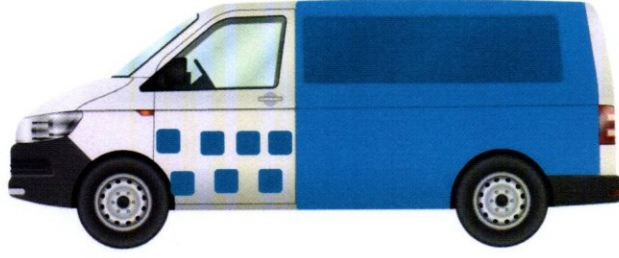

Plaka: 34CIV598

Marka/Model: Mercedes-Benz Viano

Şase No WDF63981313589110

■ DEĞİŞEN ■ LOKAL BOYA / BOYA ORJ : ORJİNAL | DEĞ : DEĞİŞİM | ONR : ONARIM

PARÇA ADI	ORJ	BOY	LKL	DEĞ	S.T	AÇIKLAMA	PARÇA ADI	ORJ	BOY	LKL	DEĞ	S.T	AÇIKLAMA
Sağ Ön Çamurluk						PLASTİK	Bagaj Havuzu	✓					
Sağ Ön Kapı				✓			Arka Panel						ONR
Sağ Arka Kapı				✓			Sol Ön Şase	✓					
Sağ Arka Çamurluk		✓					Sağ Ön Şase	✓					
Sol Ön Çamurluk						PLASTİK	Sol Arka Şase	✓					
Sol Ön Kapı			✓				Sağ Arka Şase	✓					
Sol Arka Kapı	✓						Sağ Marşpiyel		✓				
Sol Arka Çamurluk		✓					Sol Marşpiyel	✓					
Kaput		✓					Sağ Üst Direk		✓				
Ön Panel						PLASTİK	Sağ İç Direk		✓				
Tavan	✓						Sol Üst Direk	✓					
Bagaj		✓					Sol İç Direk	✓					