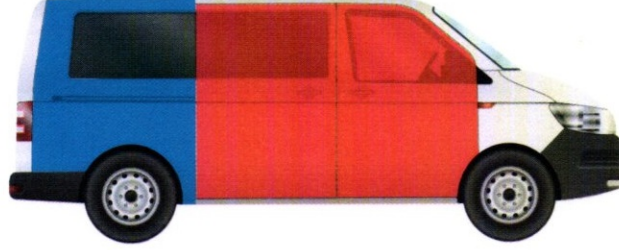

Plaka: 34CIV598

Marka/Model: Mercedes-Benz Viano

Şase No WDF63981313589110

■ DEĞİŞEN ■ LOKAL BOYA / BOYA ORJ : ORJİNAL | DEĞ : DEĞİŞİM | ONR : ONARIM

PARÇA ADI	ORJ	BOY	LKL	DEĞ	S.T	AÇIKLAMA	PARÇA ADI	ORJ	BOY	LKL	DEĞ	S.T	AÇIKLAMA
Sağ Ön Çamurluk						PLASTİK	Bagaj Havuzu	✓					
Sağ Ön Kapı				✓			Arka Panel						ONR
Sağ Arka Kapı				✓			Sol Ön Şase	✓					
Sağ Arka Çamurluk		✓					Sağ Ön Şase	✓					
Sol Ön Çamurluk						PLASTİK	Sol Arka Şase	✓					
Sol Ön Kapı			✓				Sağ Arka Şase	✓					
Sol Arka Kapı	✓						Sağ Marşpiyel		✓				
Sol Arka Çamurluk		✓					Sol Marşpiyel	✓					
Kaput		✓					Sağ Üst Direk		✓				
Ön Panel						PLASTİK	Sağ İç Direk		✓				
Tavan	✓						Sol Üst Direk	✓					
Bagaj		✓					Sol İç Direk	✓					